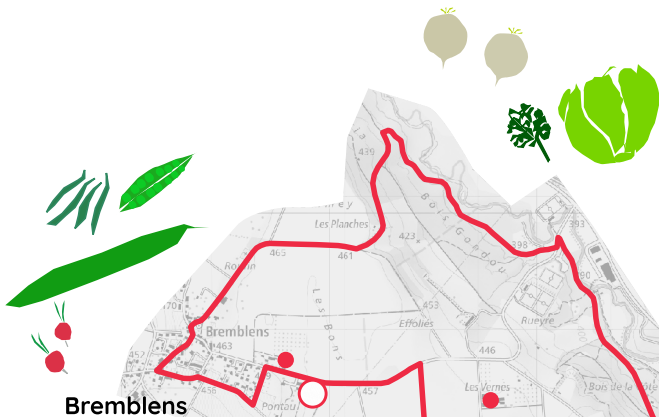

A vélo d'Ecublens à Bremblens

Samedi 19 juin 2021 – 9h15 à 14h

# Découvrir des marchés à la ferme

PRENEZ VOS SACCOCHES ! :)

Inscriptions jusqu'au 16 juin :

<https://forms.gle/54egjAAuA72ej4jV7>

Un arrêt à un marché à la ferme à Bremblens, passage à 6 autres fermes.

RDV 9h15, Départ 9h30  
Place du Pontet, Ecublens  
(entre Route du Bois n°4 et 6)

Familles bienvenues !

Longue de 17 km, avec une section de chemin forestier, cette balade nécessite une habitude de rouler sur la route.

Chacun participe sous sa propre responsabilité. Moins de 16 ans accompagné.e.s d'un.e adulte svp.

Annulation en cas de météo défavorable ou de restrictions Coronavirus.

Arrivée à la ferme de Bassenges, Chemin de la Raye 12, Ecublens à 13h au plus tard, suivi d'un pique-nique offert :) Fin à 14h.